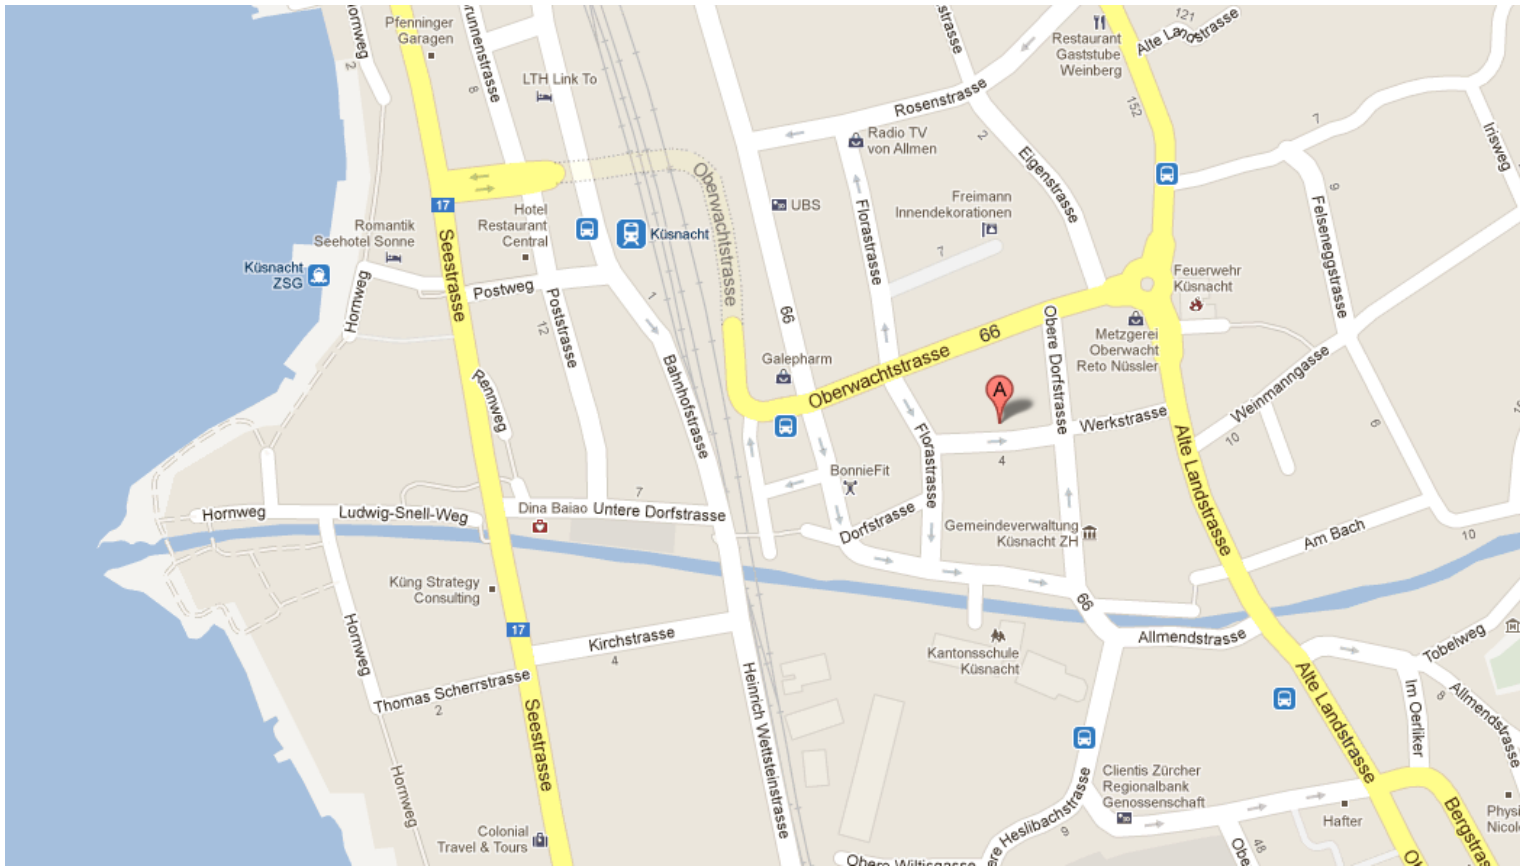

# Lageplan

## LEC Leutenegger Energie Control

Unser Geschäft ist in Mitten des alte Teiles von Küssnacht am Zürichsee, 2 Minuten vom Bahnhof Küssnacht ZH entfernt.

Adresse:

Werkstrasse 3

CH-8700 Küssnacht

Tel. ++41 044 910 12 00